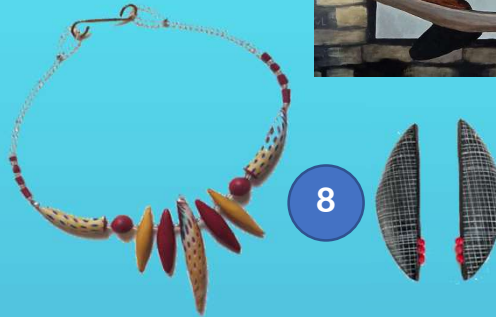

ZONDAG 4 JUNI 2023
VAN 11:00 - 16:00 UUR

KUNSTROUTE IN LOOSDUINEN

www.corrydenhollander.nl/kunstroute-deelnemers.html