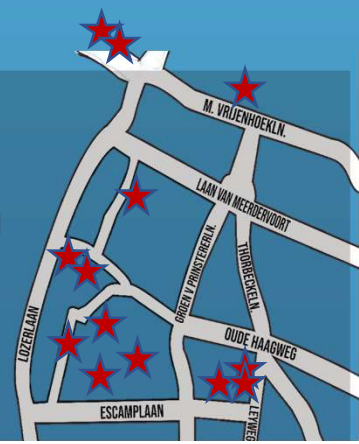

KUNSTRUTE IN LOOSDUINEN

ZONDAG 4 JUNI 2023
VAN 11:00 – 16:00 UUR